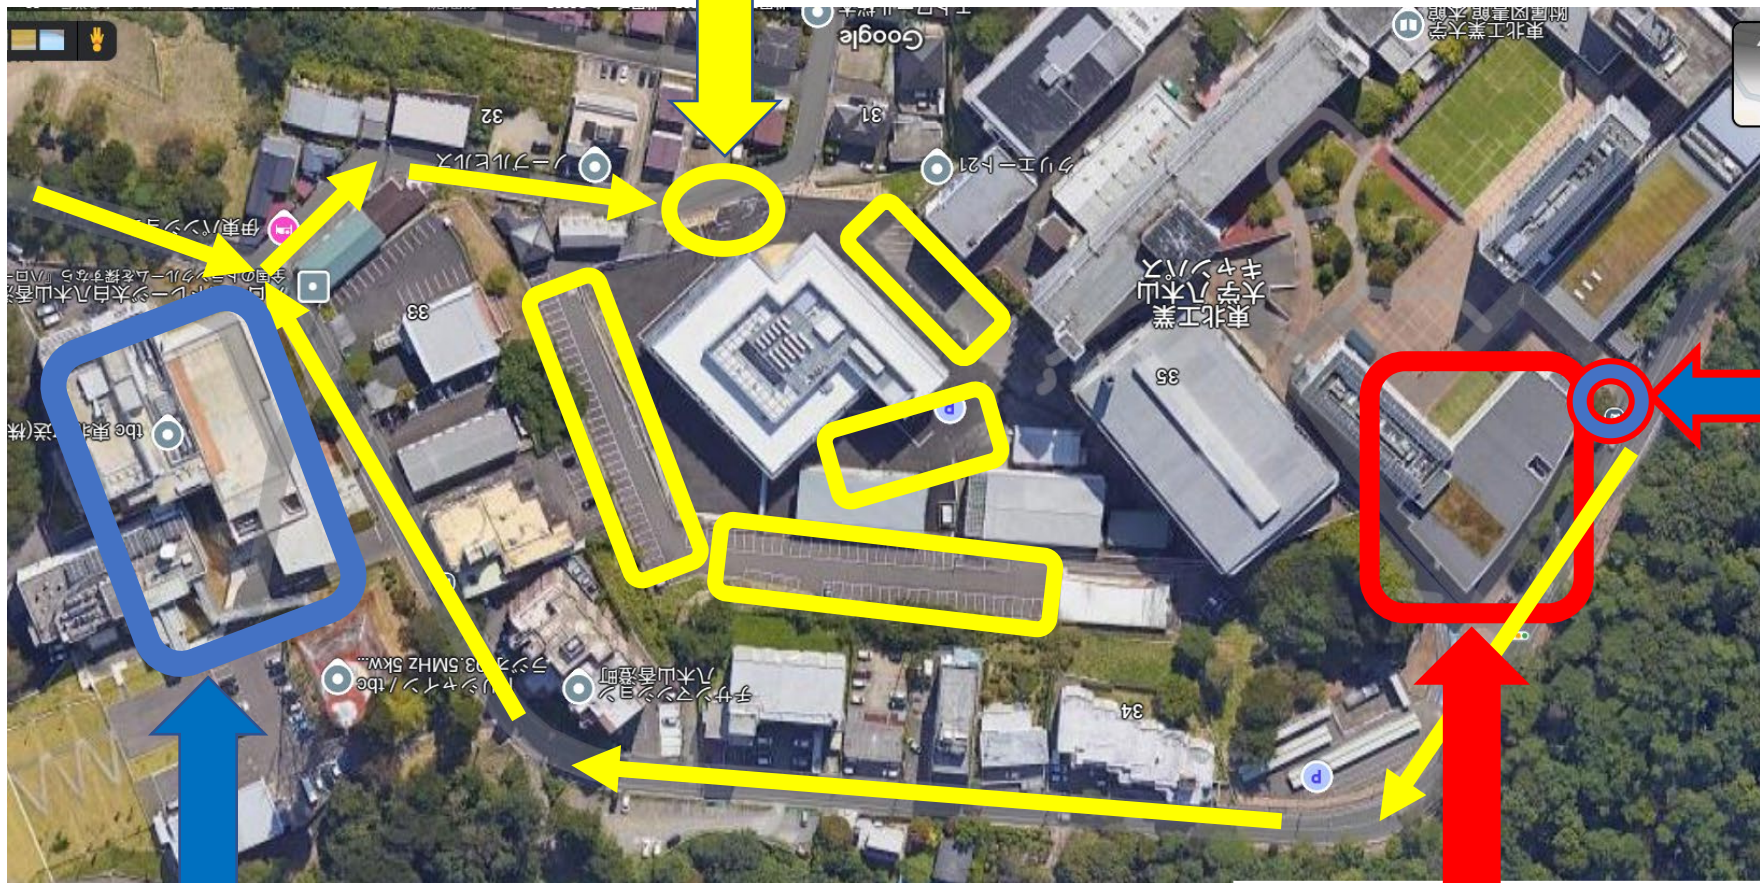

八木山キャンパス駐車場案内①

駐車場入り口

正門

東北放送

父母懇談会会場

八木山キャンパス駐車場案内②

父母駐車場入り口

駐車場

番号	施設名
①	外来者駐車場
②	守衛室・ATM
③	アスファルト実験室
④	循環技術研究施設
⑤	クラブ棟
●	喫煙所

工学部 課程・学科名略記号	
E課程 (学科)	電気電子工学課程 (電気電子工学科)
T課程 (学科)	情報通信工学課程 (情報通信工学科)
C課程 (学科)	都市工学課程 (都市マネジメント学科)
K課程 (学科)	環境応用化学課程 (環境応用化学科)
建築学部 学科名略記号	
A学科	建築学科

父母懇談会会場

徒歩