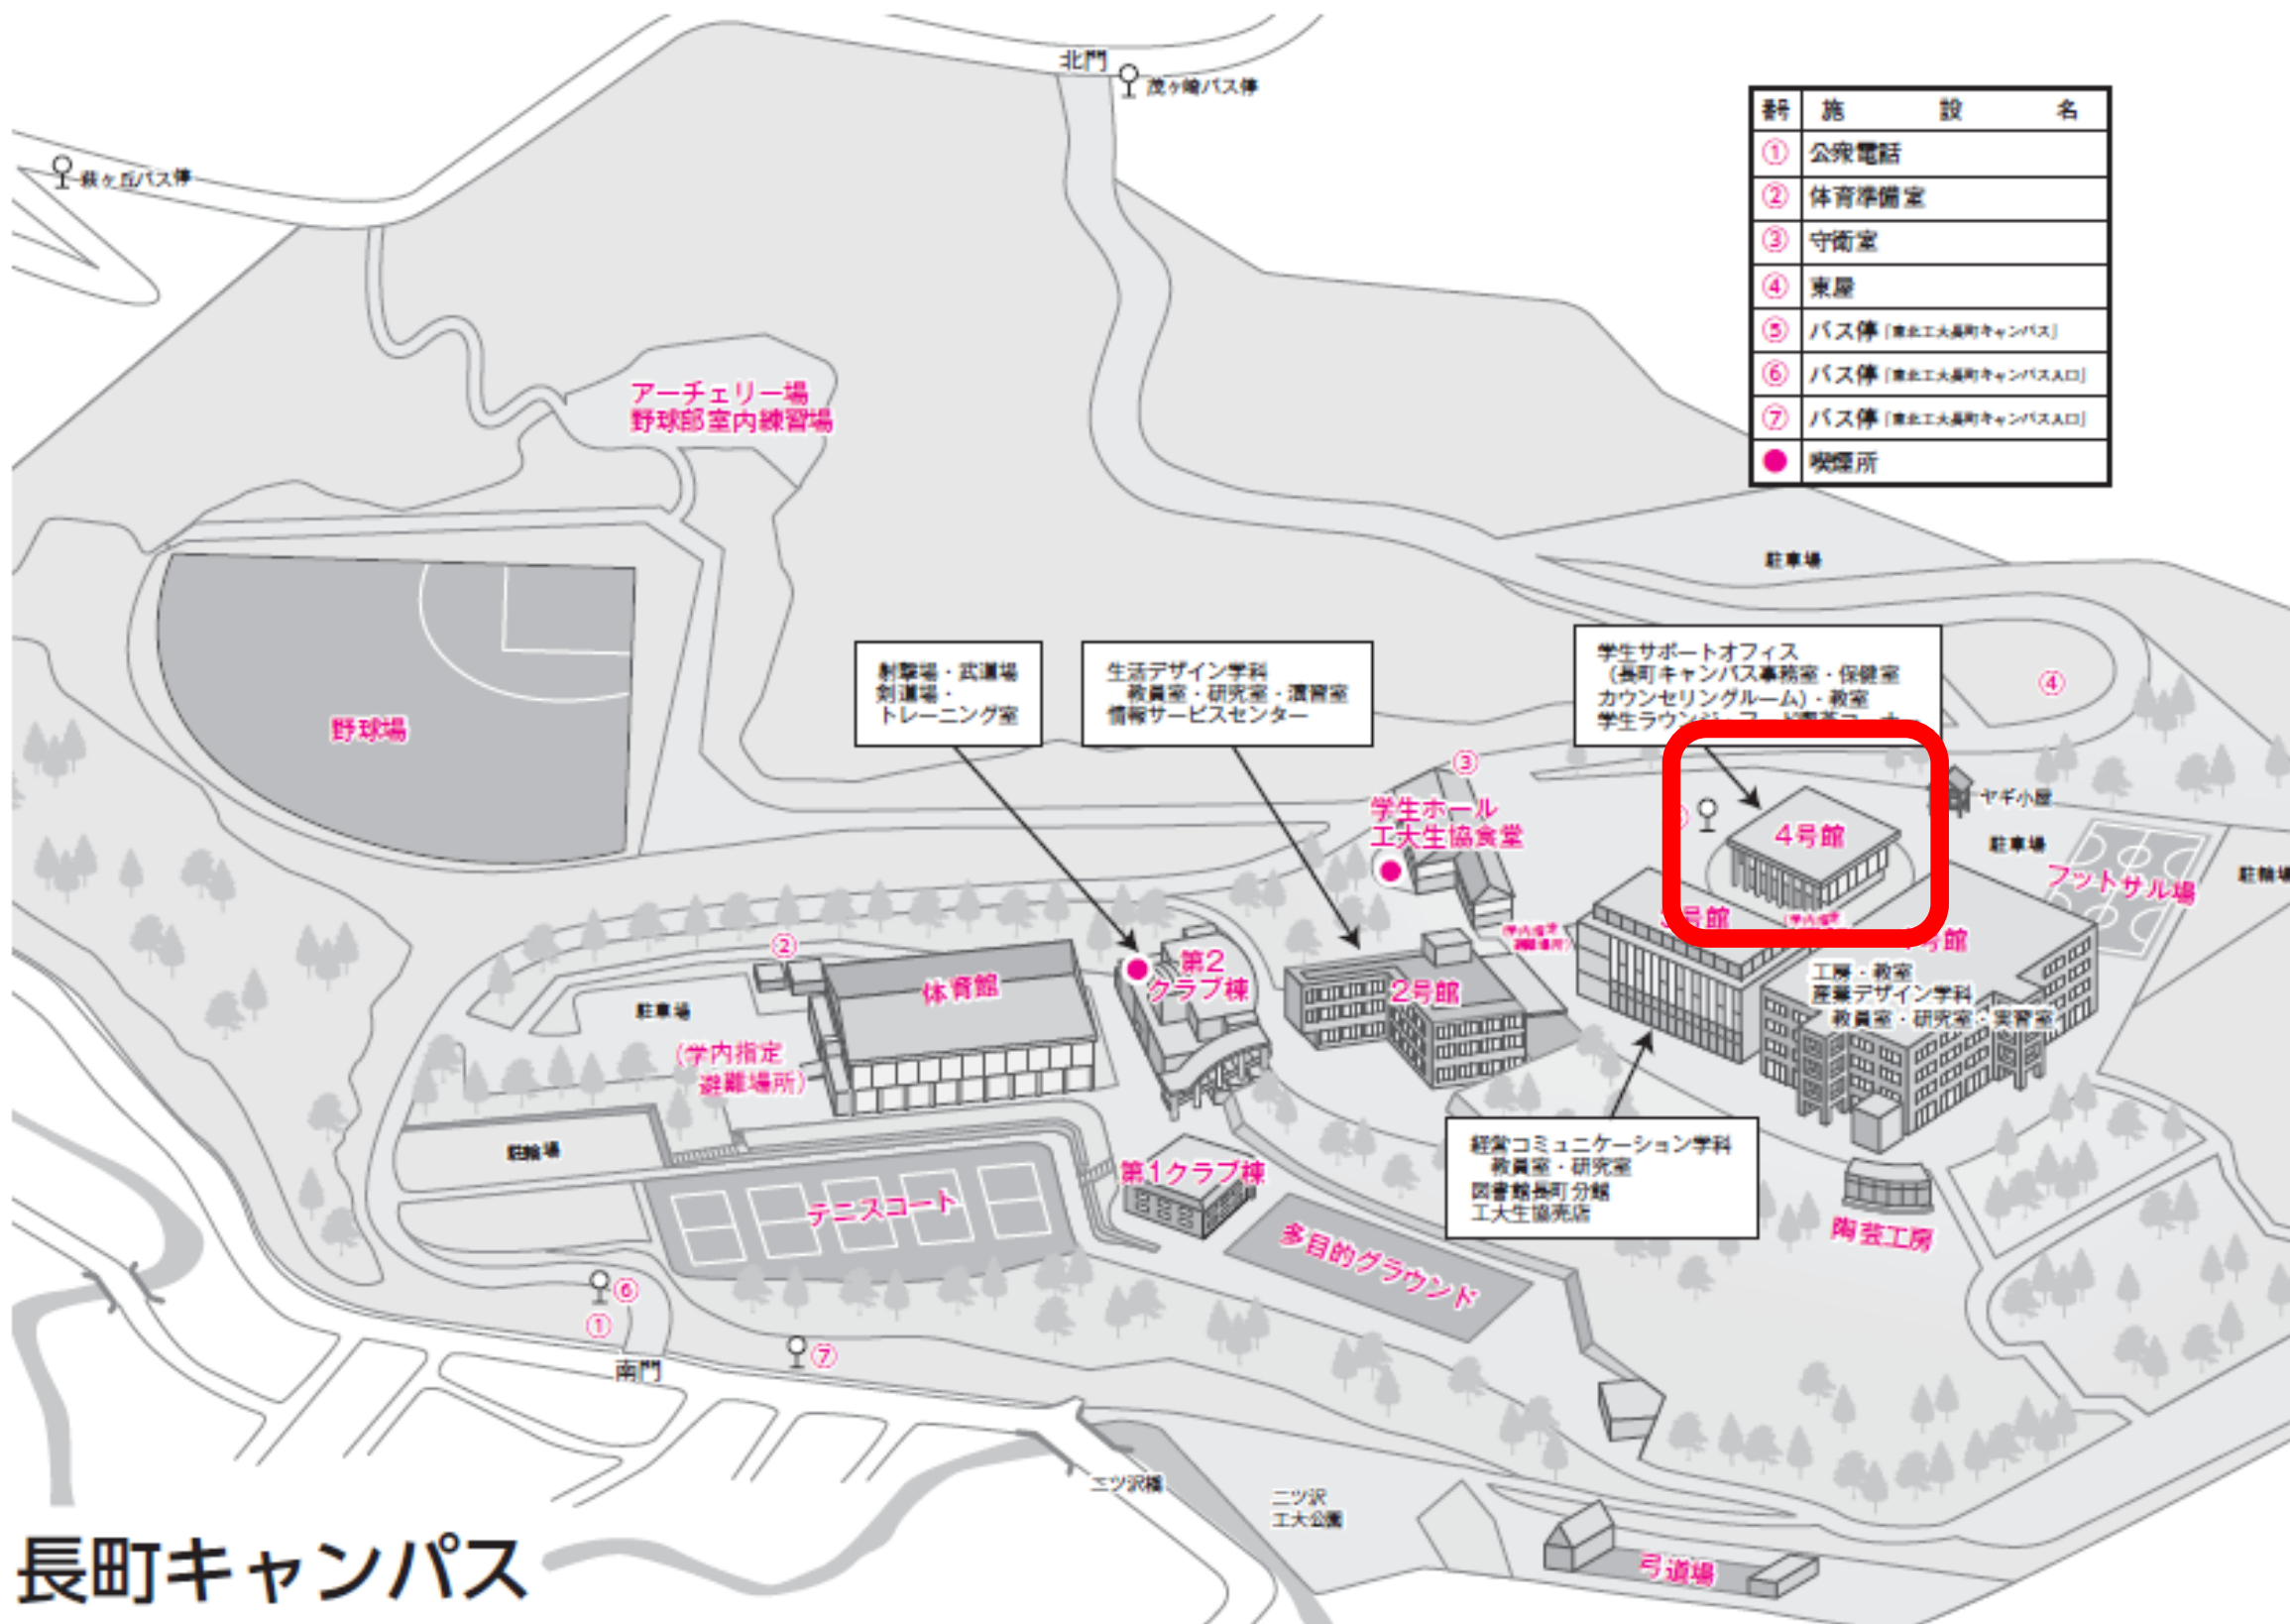

# 長町キャンパス駐車場案内

番号	施設名
①	公衆電話
②	体育準備室
③	守衛室
④	東屋
⑤	バス停 [東北工大長町キャンパス]
⑥	バス停 [東北工大長町キャンパス入口]
⑦	バス停 [東北工大長町キャンパス入口]
●	喫煙所

長町キャンパス

# 長町キャンパス

① 駐車場

② 駐車場

東北工業  
大学 長町  
キャンパス

学生ホール

2号館

5号館

Google

東北工業大学長町